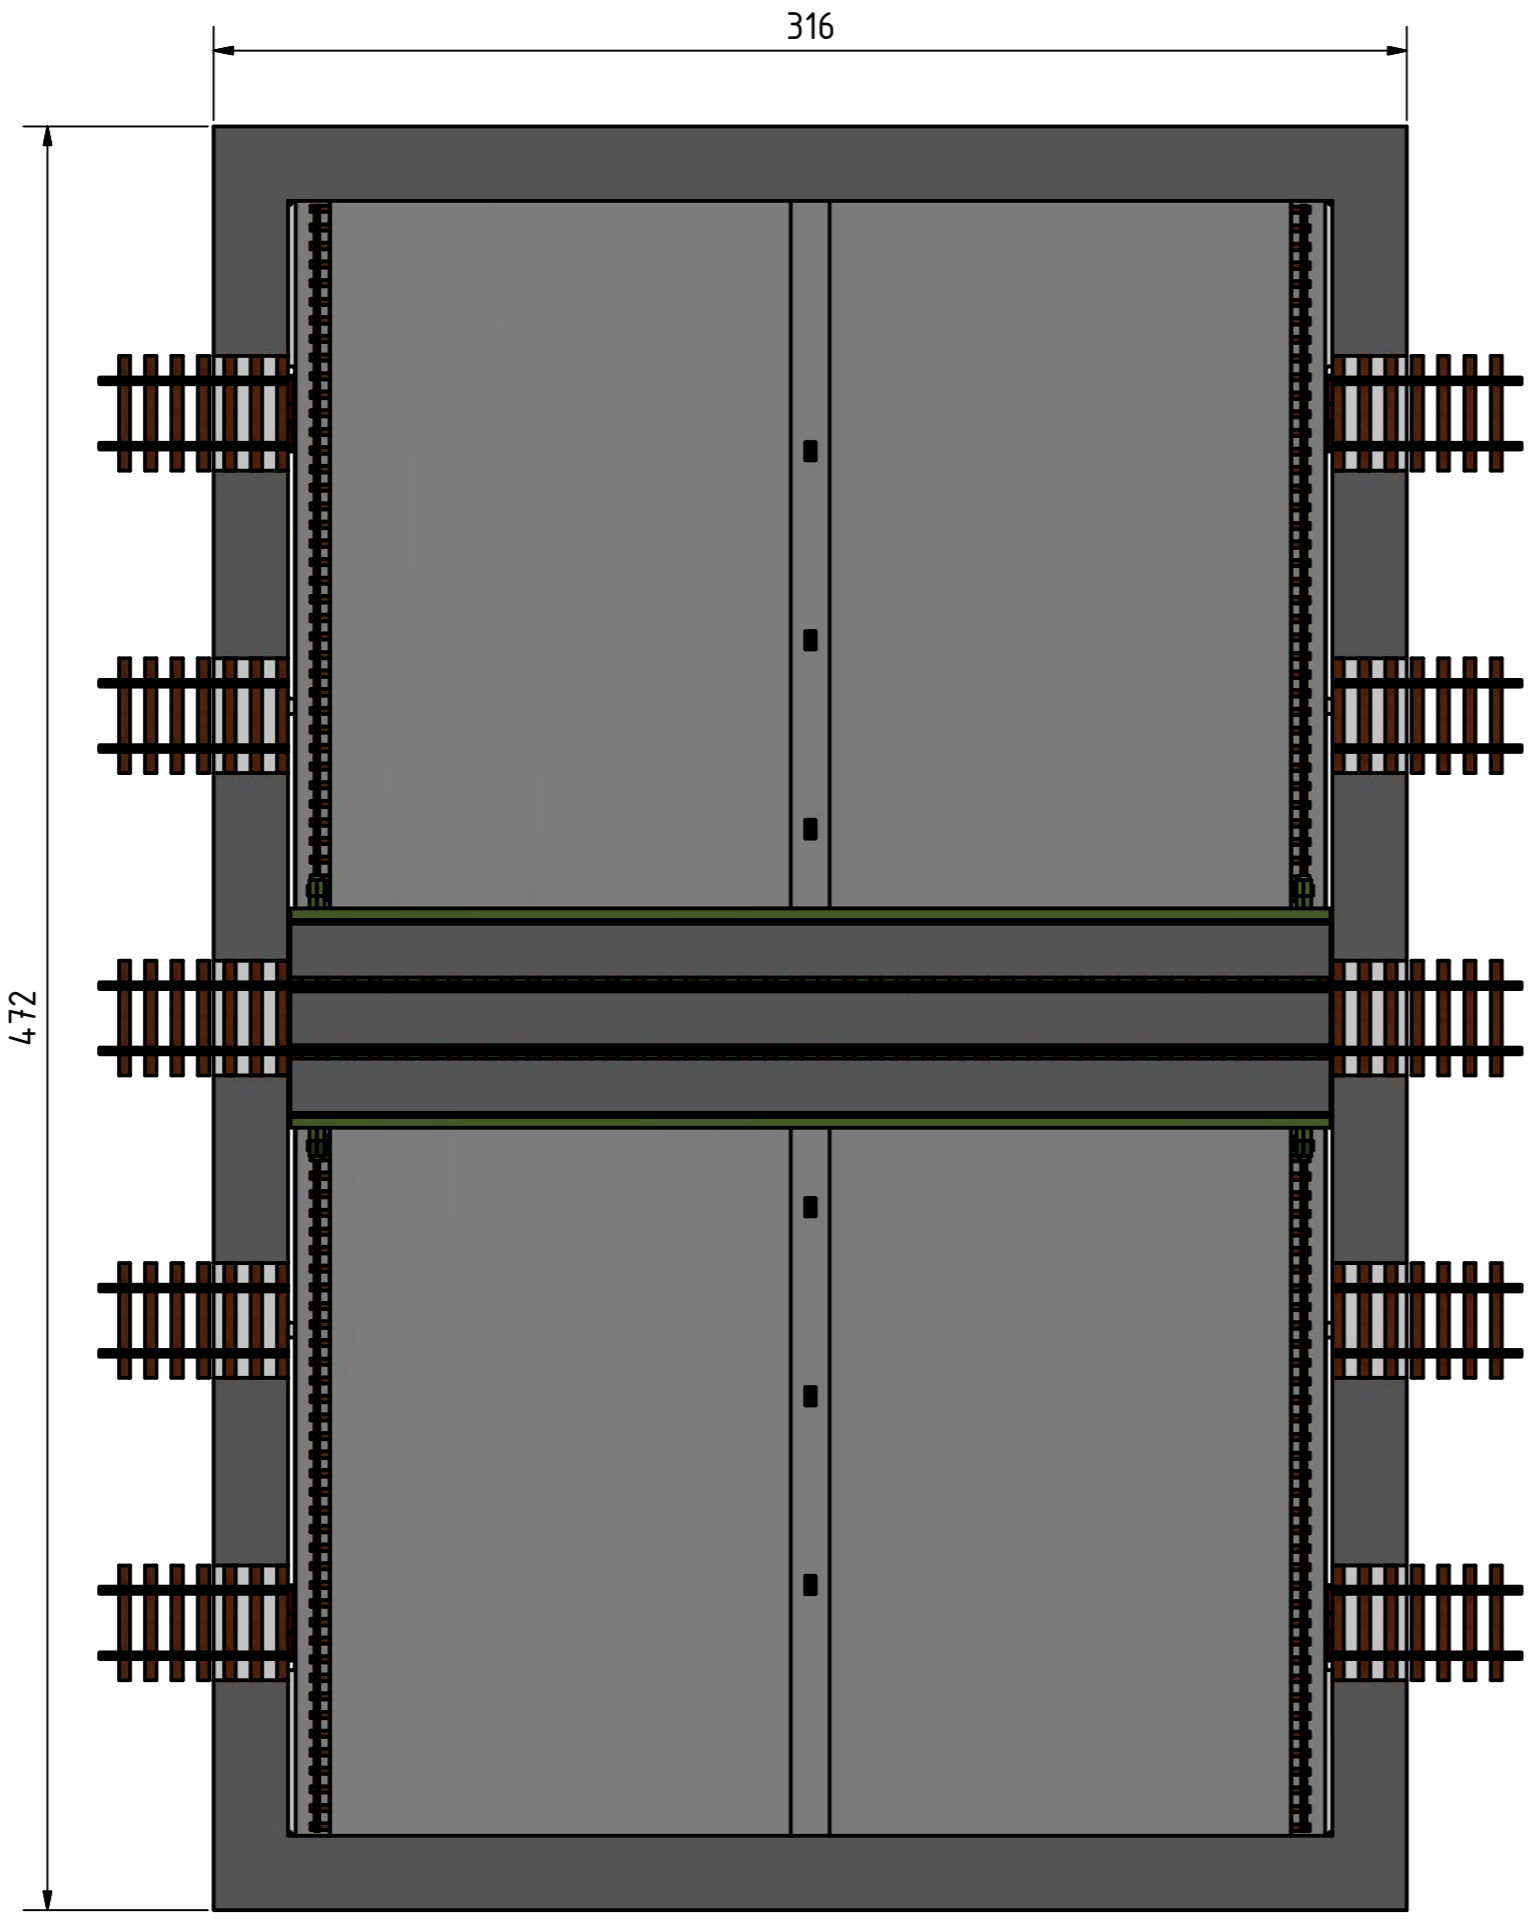

© rbs-modellbau

© rbs-modellbau

H0

TT

F-F (1 : 2)

D-D (1 : 2)

© rbs-modellbau

Gezeichnet		Datum		Name	
19.09.2019		rbs		Schiebebühne	
Kontrolliert		Norm		Vergleich-TT-H0	
Status		Änderungen		Datum	
				1	
				A2	