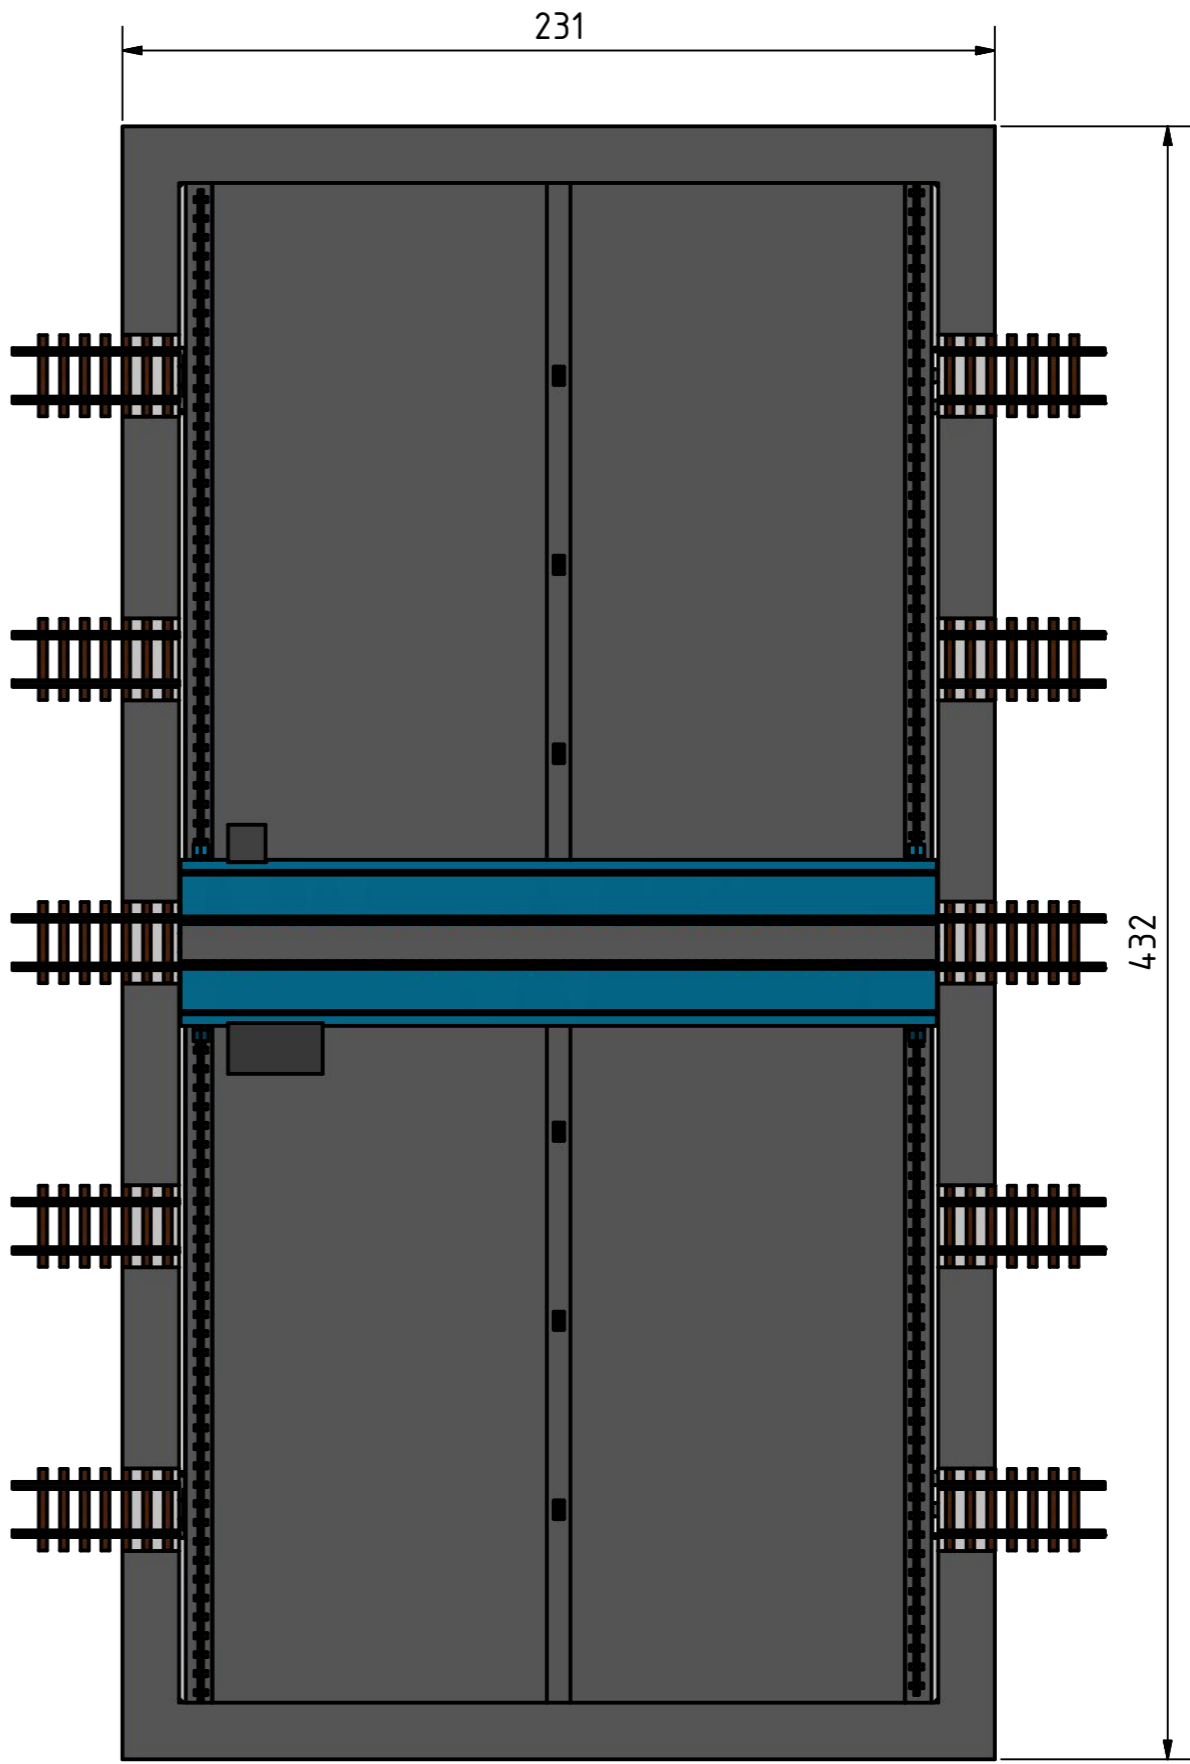

© rbs-modellbau

© rbs-modellbau

H0

TT

F-F (1 : 2)

D-D (1 : 2)

© rbs-modellbau

Gezeichnet		Datum		Name	
19.09.2019		rbs		Schiebebühne	
Kontrolliert		Norm		Vergleich-TT-H0	
Status		Änderungen		Datum	
				1	
				A2	